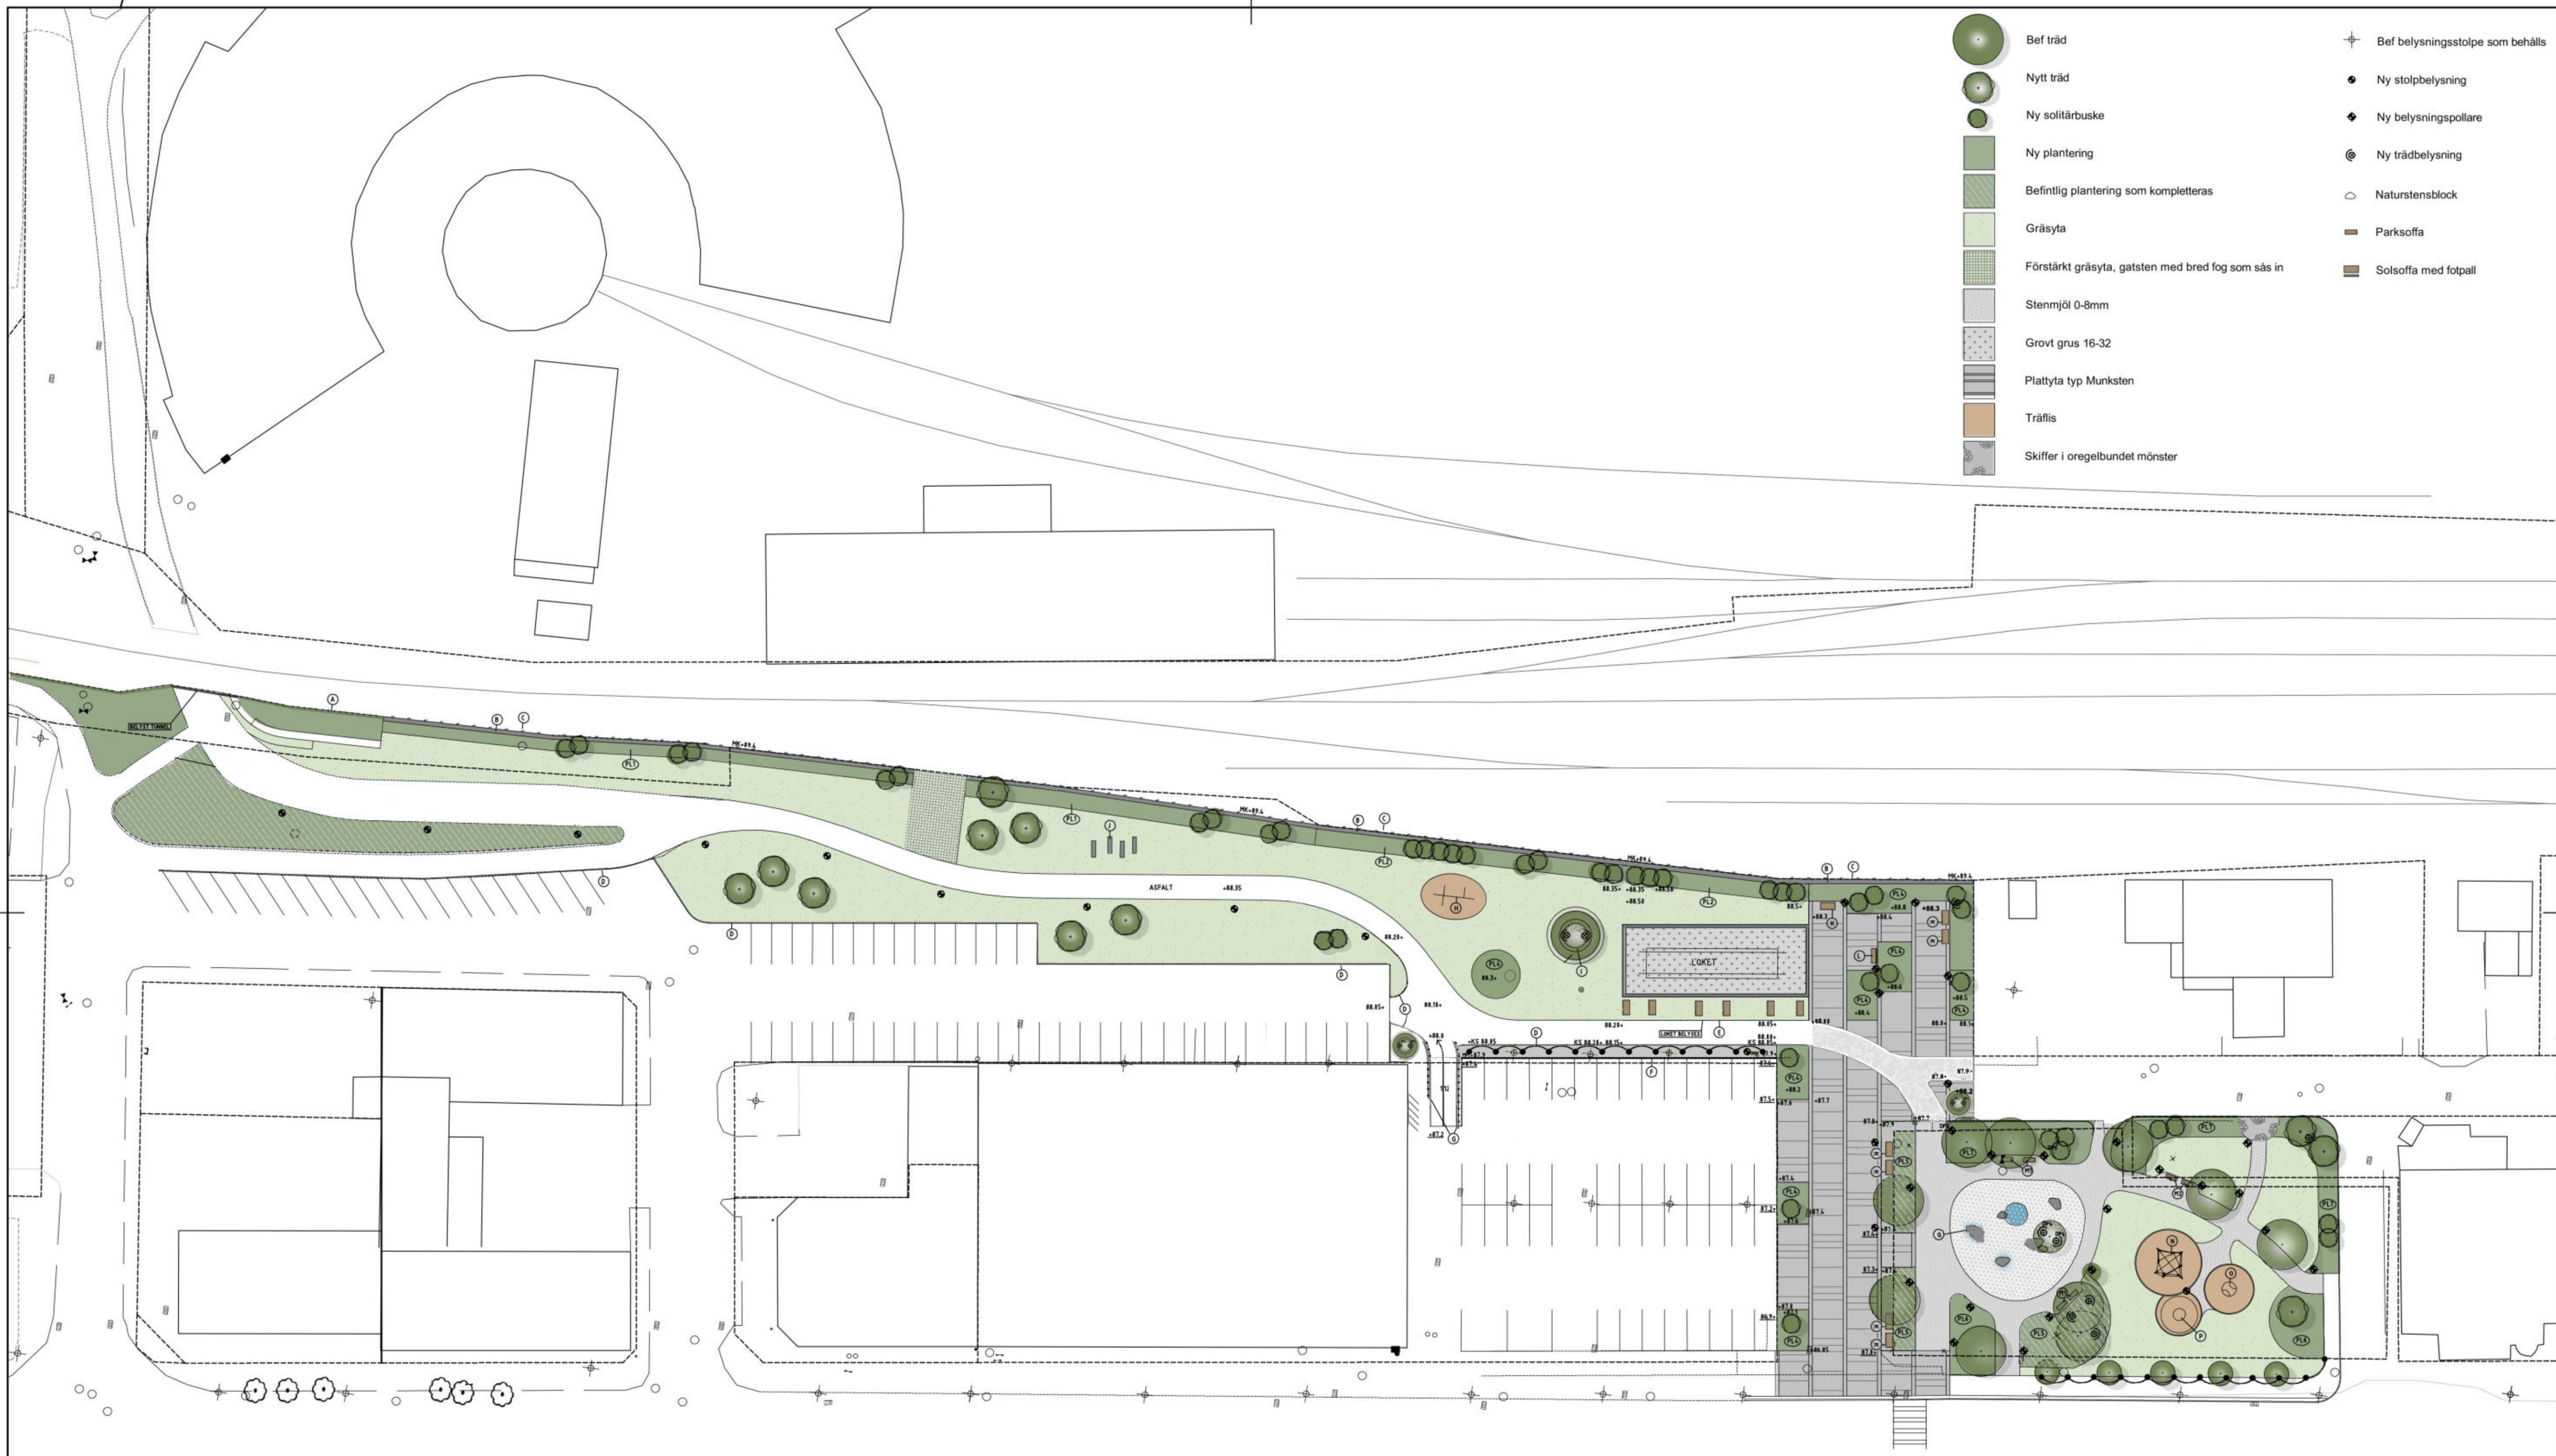

-  Bef träd
-  Nytt träd
-  Ny solitärbuske
-  Ny plantering
-  Befintlig plantering som kompletteras
-  Gräsyta
-  Förstärkt gräsyta, gatsten med bred fog som säs in
-  Stenmjöl 0-8mm
-  Grovt grus 16-32
-  Plattyta typ Munksten
-  Träflis
-  Skiffer i oregelbundet mönster
-  Bef belysningsstolpe som behålls
-  Ny stolpbelysning
-  Ny belysningspollare
-  Ny trädelysning
-  Naturstensblock
-  Parksoffa
-  Solsoffa med fotpall

FÖRDJUPAD SKISS  
GRÖNA STRÅKET

Skala 1:400

**TYRÉNS**  
2020-04-02

**vännäs**  
2020-05-20

Plottad: 2020-04-02 by Åslund, Shina  
 Rev.: 2020-05-20 by Nordlöf, Carola