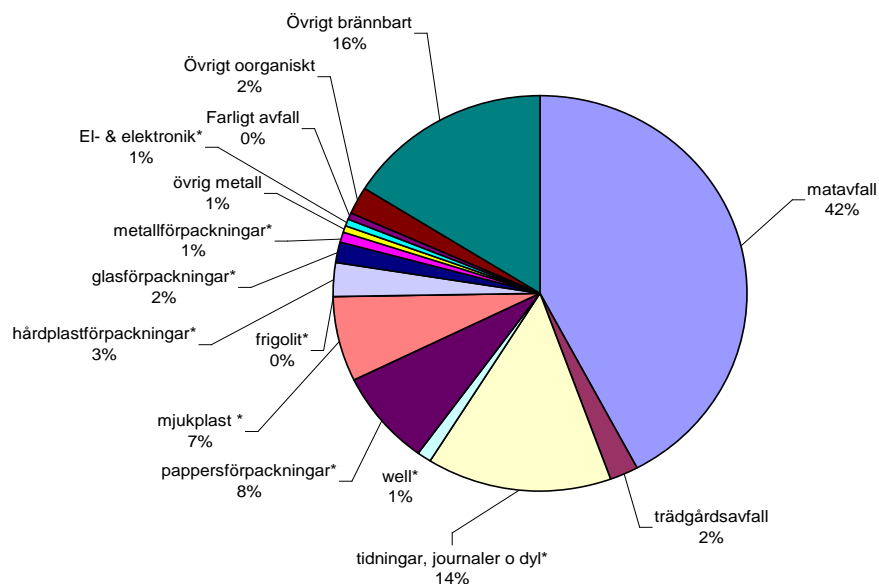

## Plockanalysresultat 2009

### BJURHOLMS KOMMUN (1 prov)

### NORDMALINGS KOMMUN (1 prov)

Sammansättning på restavfall från Nordmaling maj 09

**VINDELNS KOMMUN (landsbygd)**

**Sammansättning på restavfall från Vindel, maj 09**

**VINDELNS KOMMUN (tätort)**

**Sammansättning på restavfall från Vindeln, tätort maj 09**