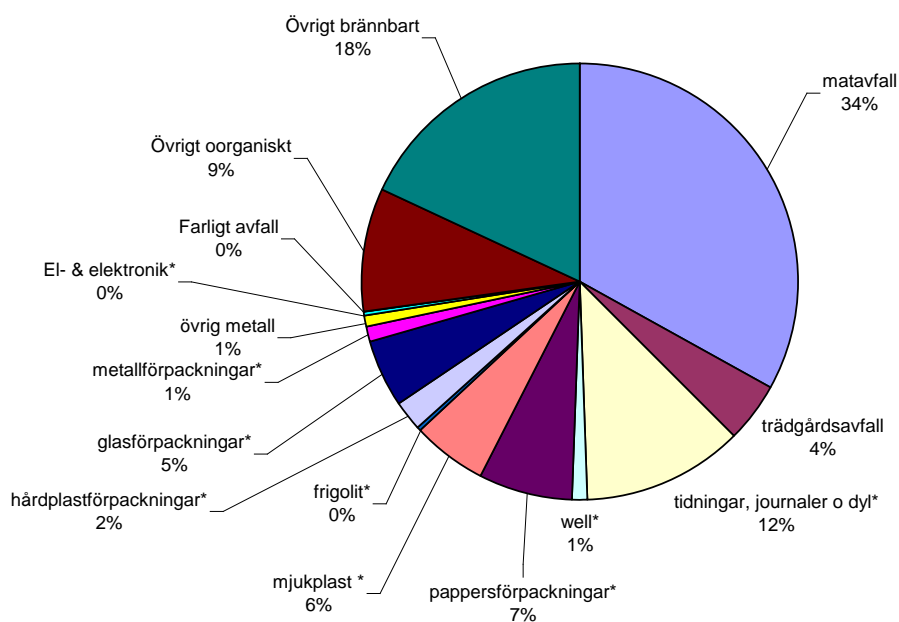

### BJURHOLMS KOMMUN (1 prov)

### NORDMALINGS KOMMUN (1 prov)

Sammansättning på restavfall från Nordmaling maj 09

**VINDELNS KOMMUN (landsbygd)**

**Sammansättning på restavfall från Vindel, maj 09**

**VINDELNS KOMMUN (tätort)**

**Sammansättning på restavfall från Vindeln, tätort maj 09**