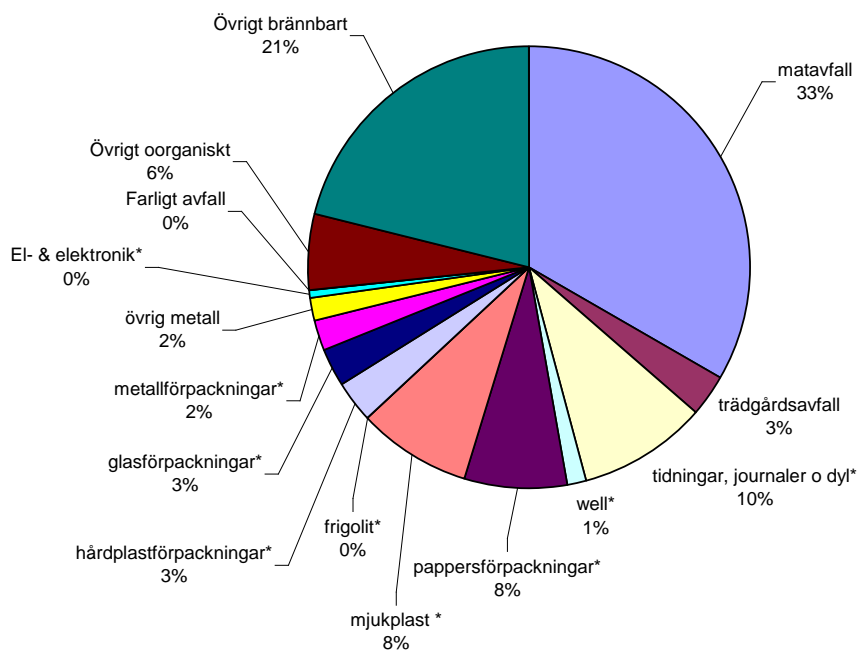

VÄNNÄS KOMMUN (landsbygd)

Sammansättning på restavfall från Vännäs landsbygden, maj 09