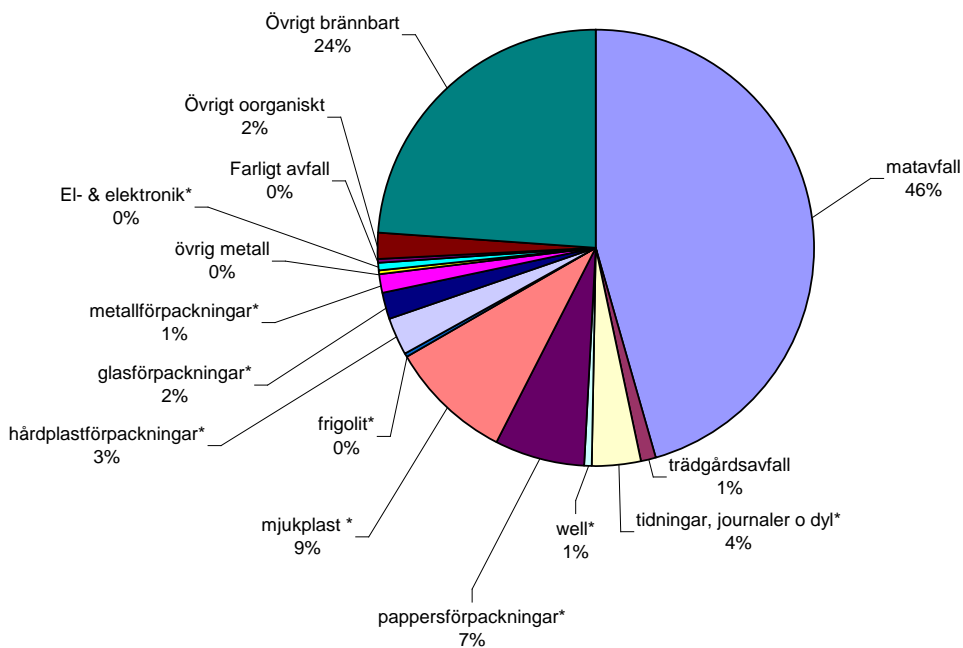

## Plockanalysresultat 2009

### BJURHOLMS KOMMUN (1 prov)

### NORDMALINGS KOMMUN (1 prov)

Sammansättning på restavfall från Nordmaling maj 09

**VINDELNS KOMMUN (landsbygd)**

**Sammansättning på restavfall från Vindel, maj 09**

**VINDELNS KOMMUN (tätort)**

**Sammansättning på restavfall från Vindeln, tätort maj 09**