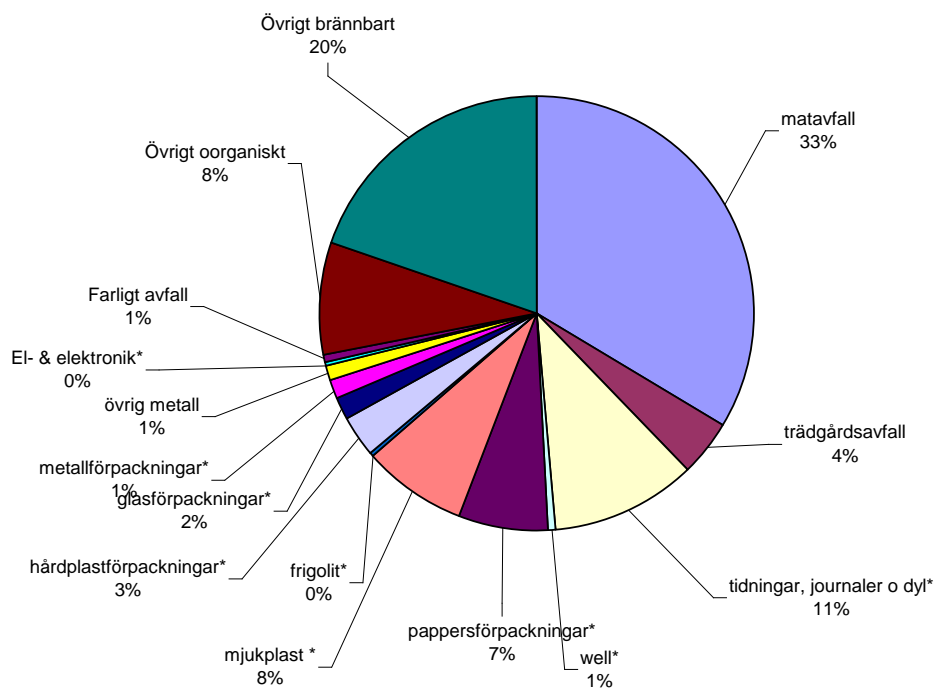

### BJURHOLMS KOMMUN (1 prov)

### NORDMALINGS KOMMUN (1 prov)

Sammansättning på restavfall från Nordmaling maj 09

**VINDELNS KOMMUN (landsbygd)**

**Sammansättning på restavfall från Vindel, maj 09**

**VINDELNS KOMMUN (tätort)**

**Sammansättning på restavfall från Vindeln, tätort maj 09**