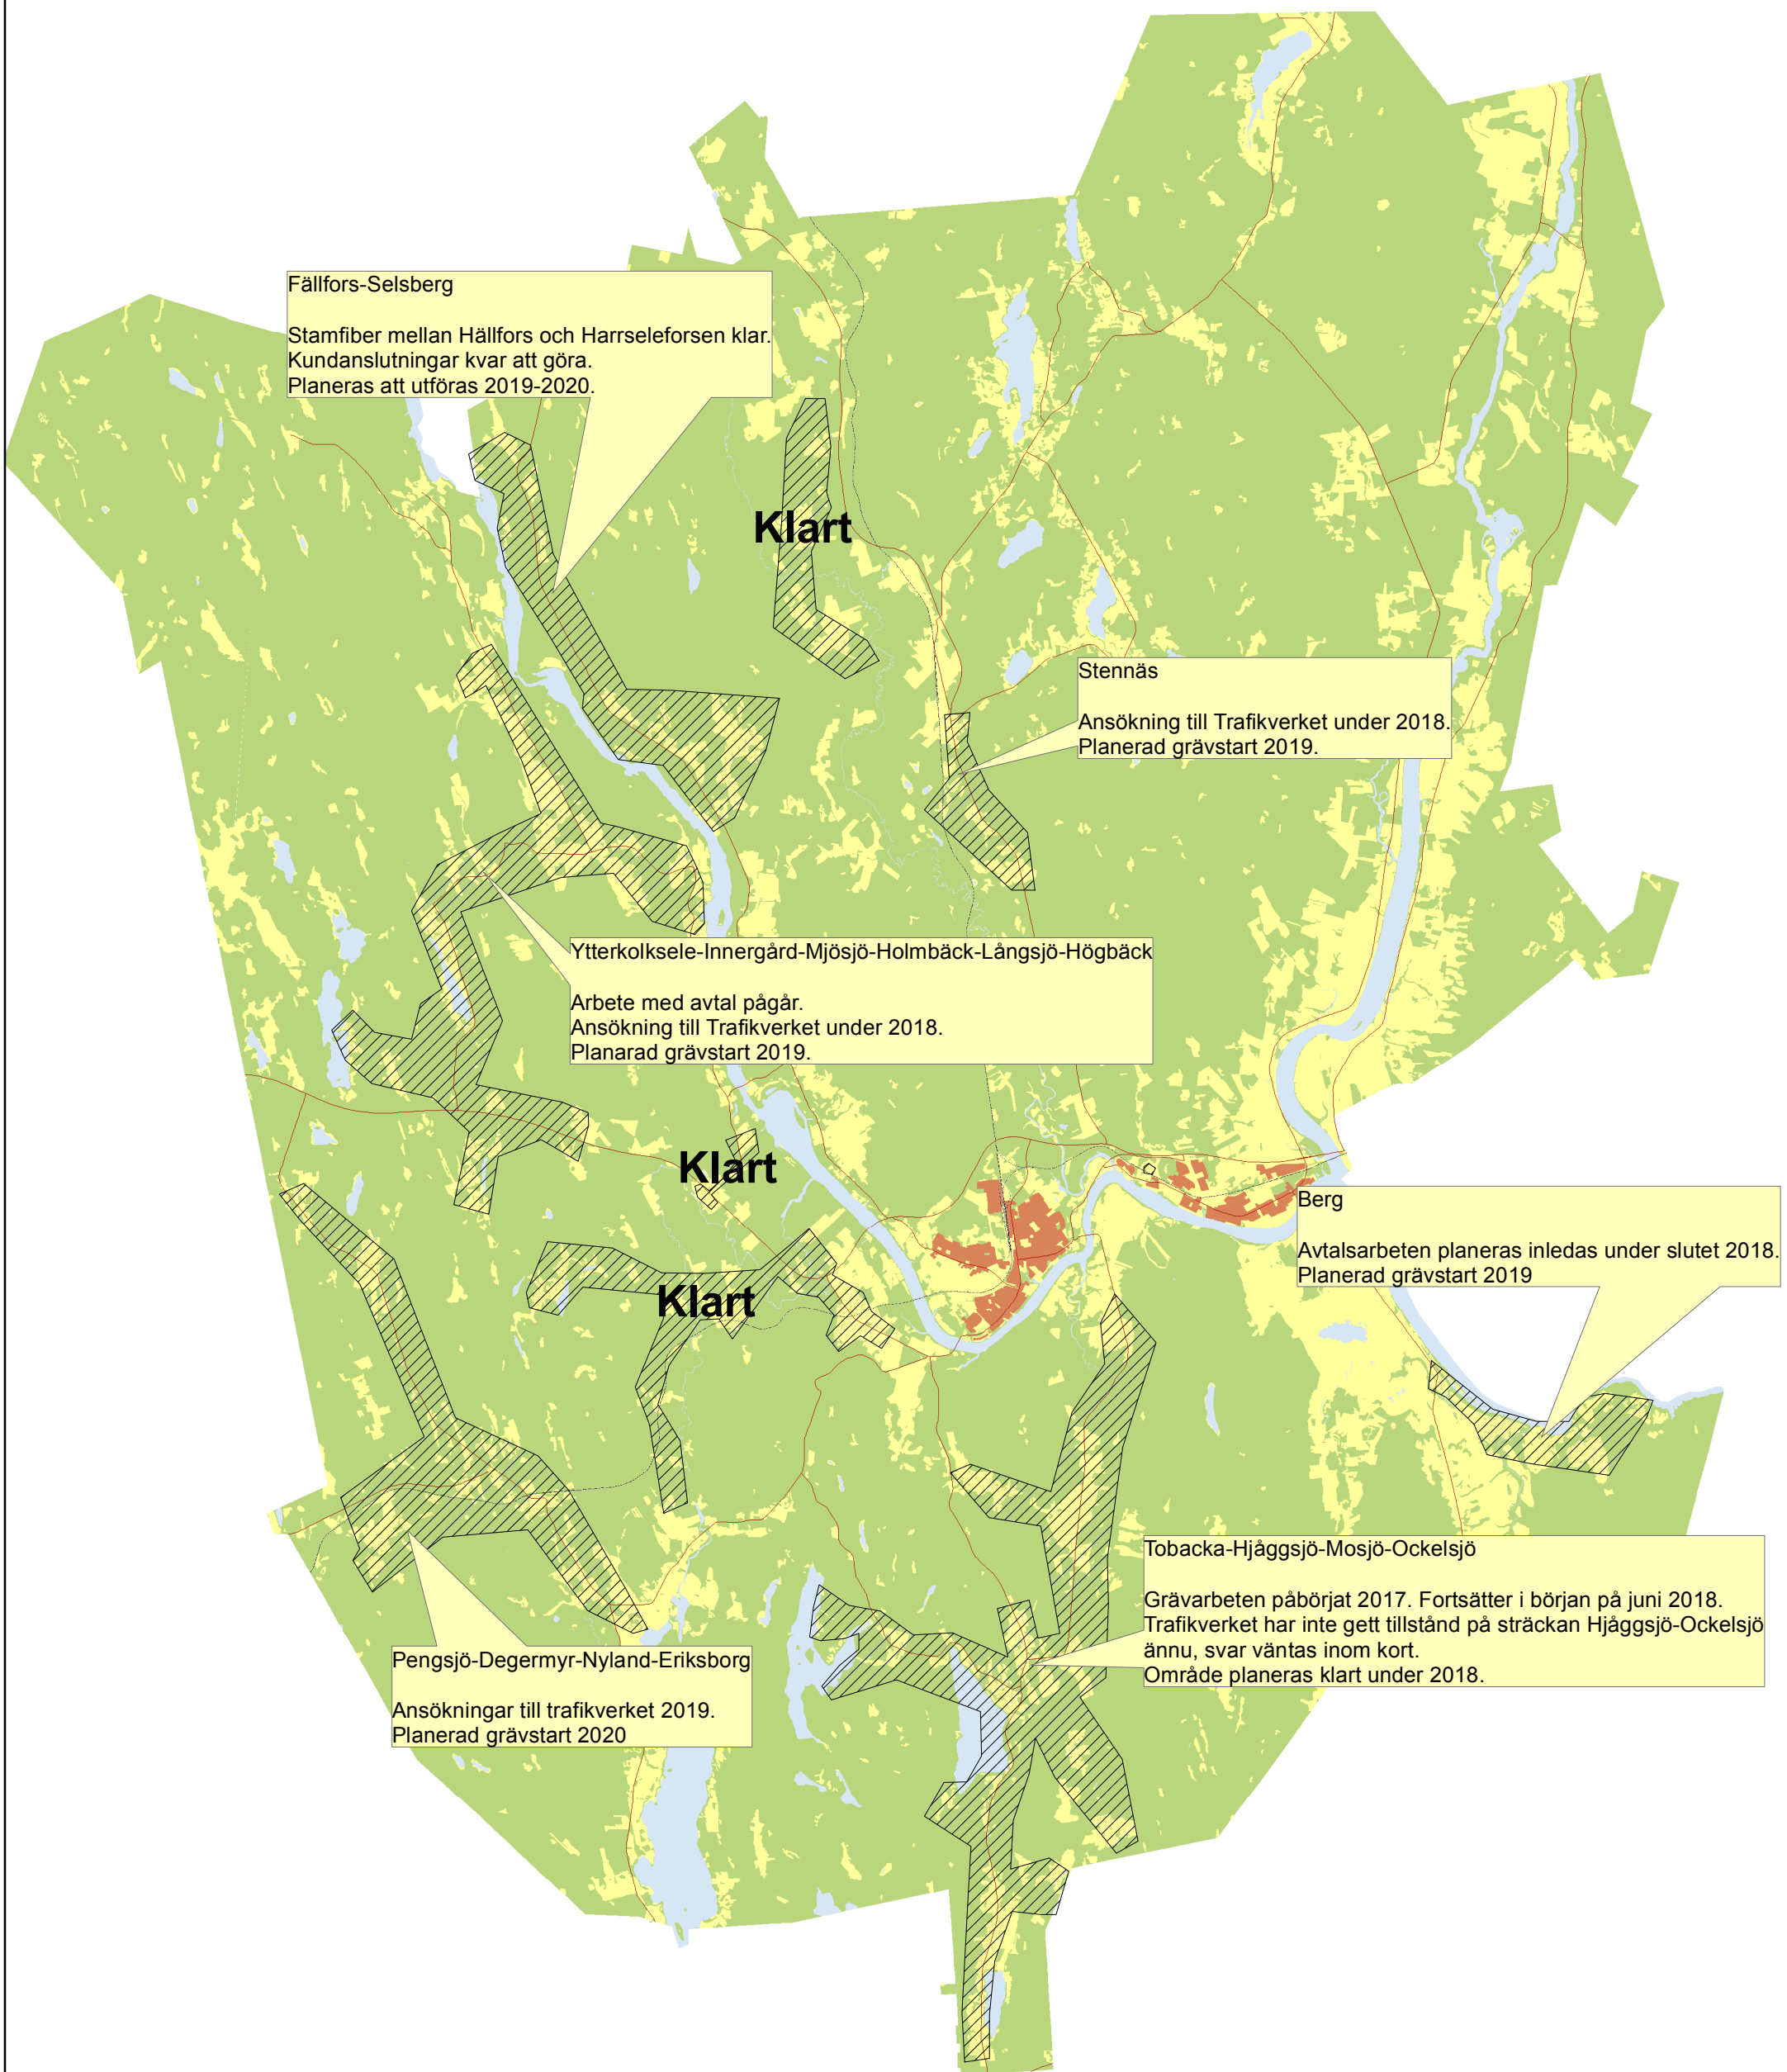

Status bredbandsutbyggnad 2016-2020

0 1 000 2 000 4 000 6 000 8 000 10 000 Meter