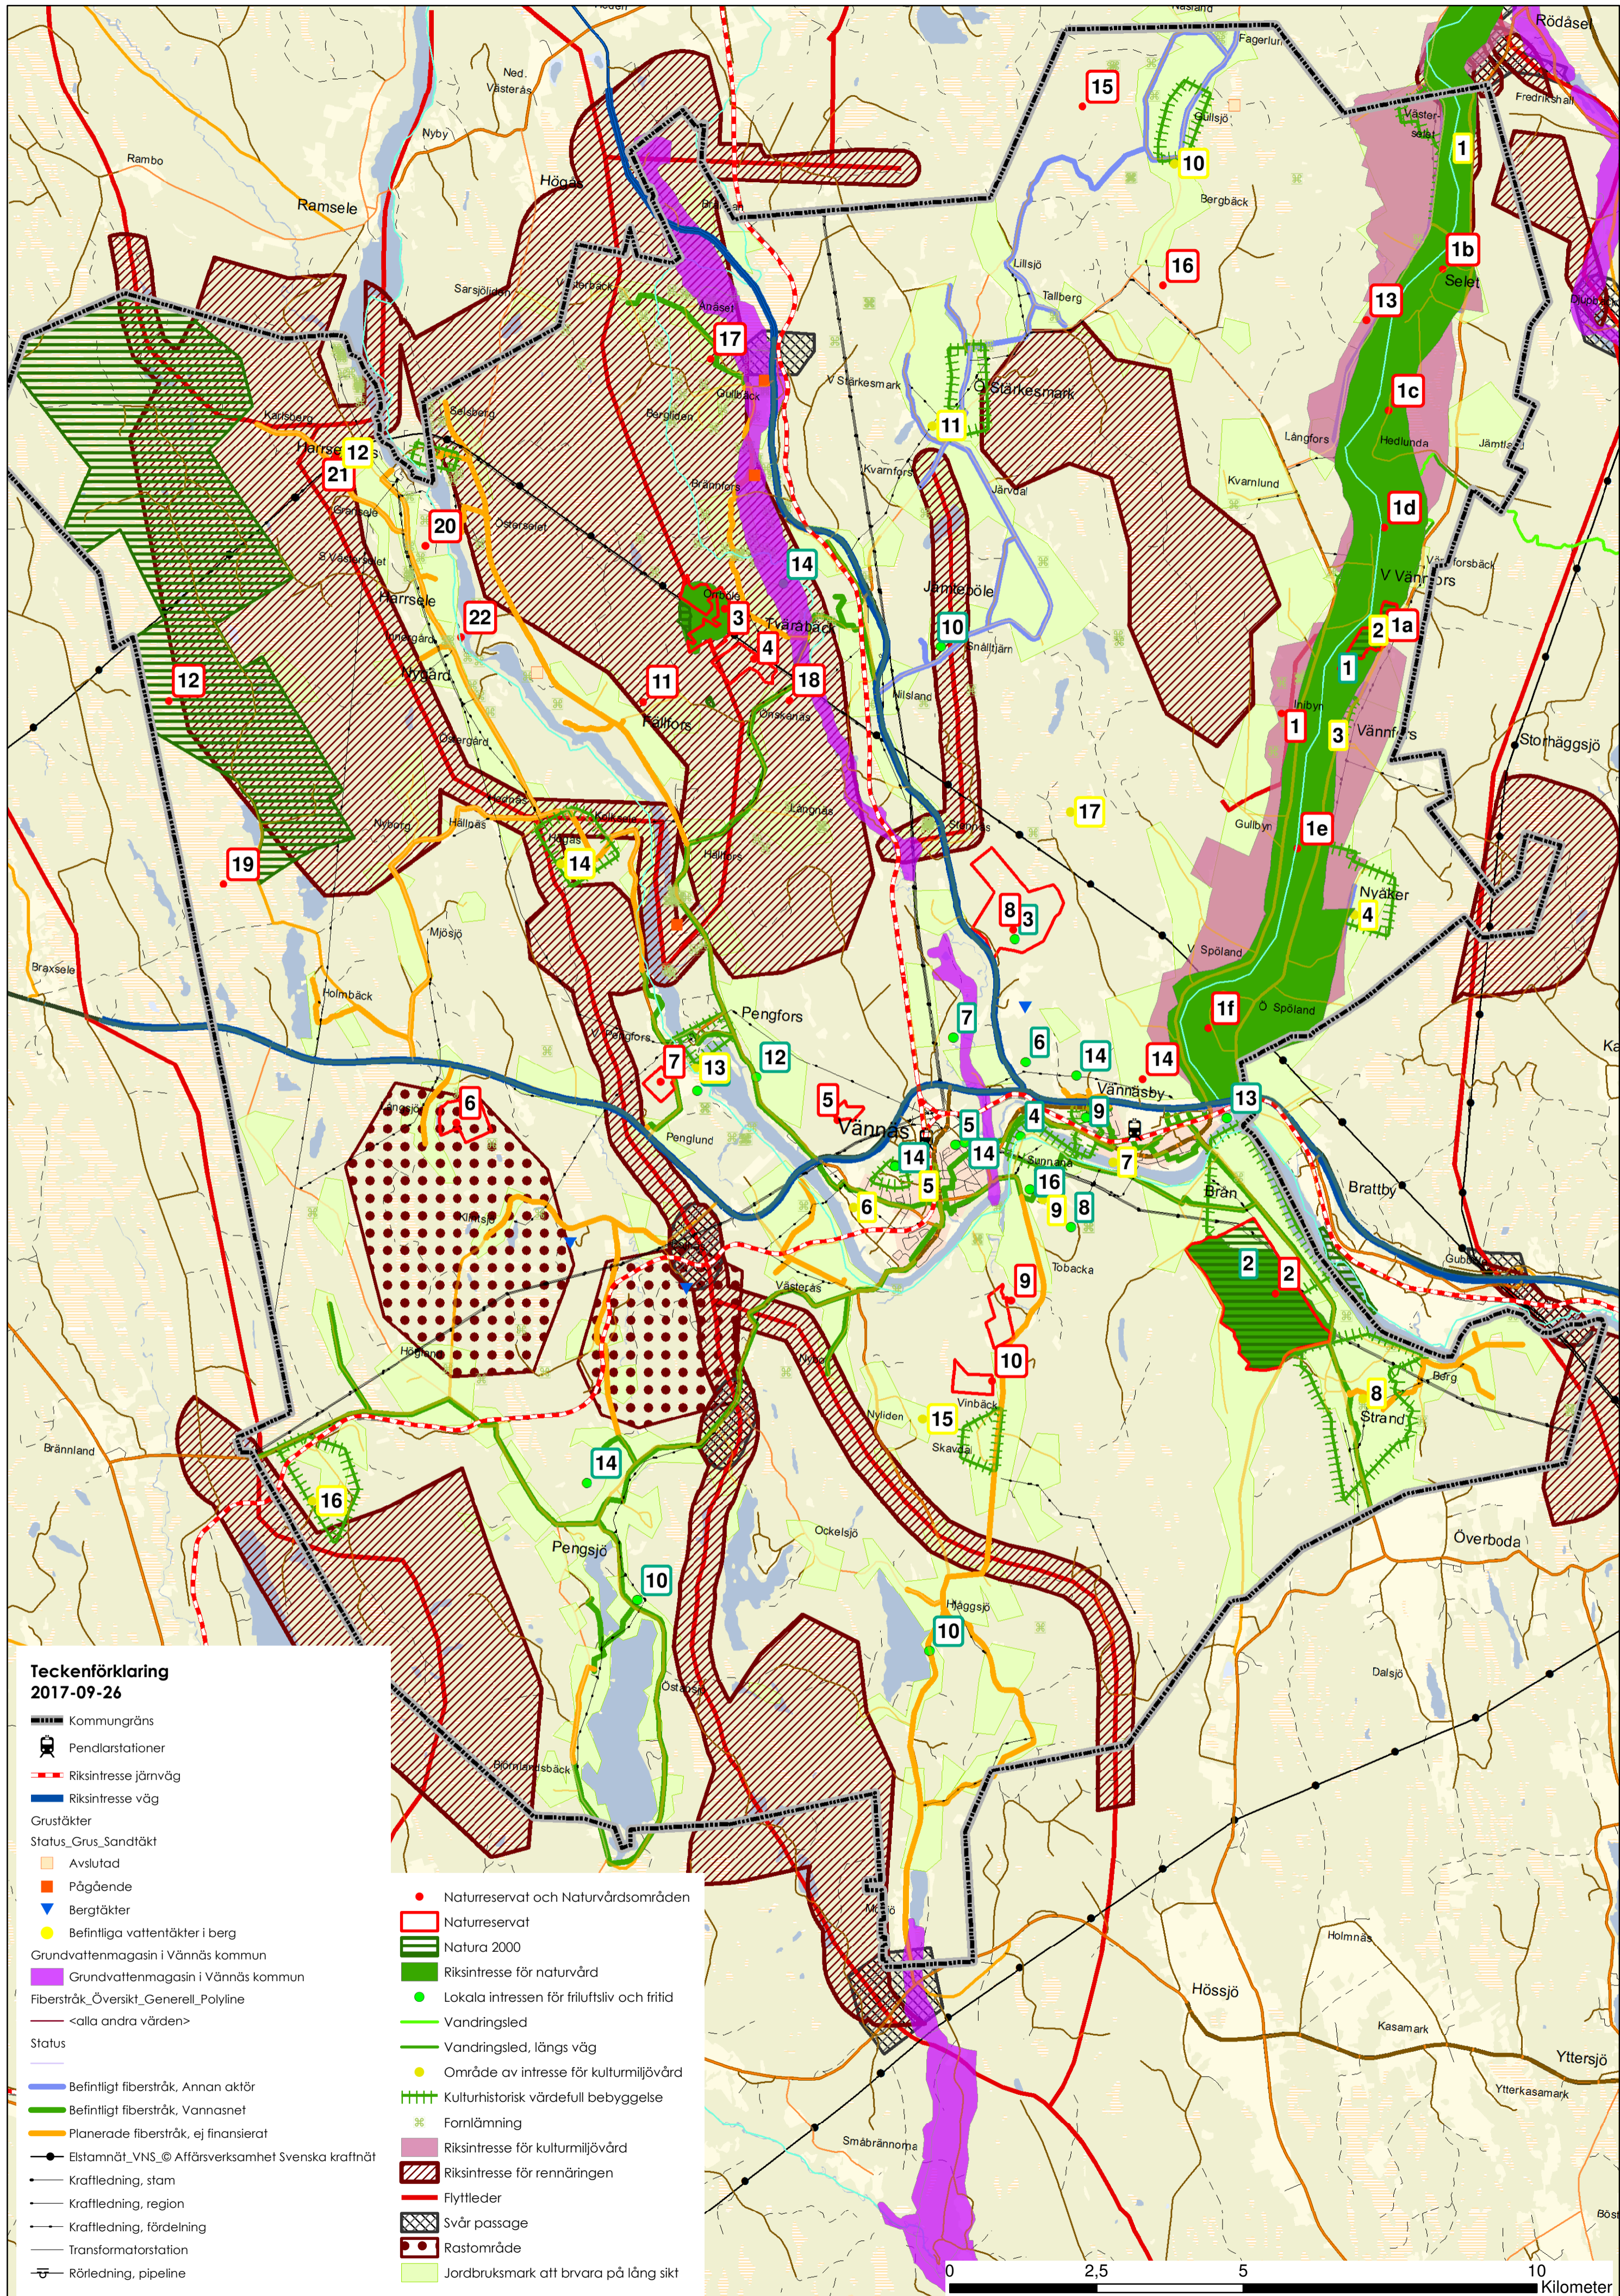

Översikt av intressen i Översiktsplanen

Teckenförklaring

2017-09-26

- Kommungräns
- Pendlarstationer
- Riksintresse järnväg
- Riksintresse väg
- Grustäcker
- Status_Grus_Sandtäkt
- Avslutad
- Pågående
- Bergtäcker
- Befintliga vattentäcker i berg
- Grundvattenmagasin i Vännäs kommun
- Grundvattenmagasin i Vännäs kommun
- Fiberstråk_Översikt_Generell_Polyline
- <alla andra värden>
- Status
- Befintligt fiberstråk, Annan aktör
- Befintligt fiberstråk, Vannasnet
- Planerade fiberstråk, ej finansierat
- Elstamnät_VNS_© Affärsverksamhet Svenska kraftnät
- Kraftledning, stam
- Kraftledning, region
- Kraftledning, fördelning
- Transformatorstation
- Rörledning, pipeline

- Naturreservat och Naturvårdsområden
- Naturreservat
- Natura 2000
- Riksintresse för naturvård
- Lokala intressen för friluftsliv och fritid
- Vandringssled
- Vandringssled, längs väg
- Område av intresse för kulturmiljövård
- Kulturhistorisk värdefull bebyggelse
- Fornlämning
- Riksintresse för kulturmiljövård
- Riksintresse för rennängen
- Flyttleder
- Svår passage
- Rastområde
- Jordbruksmark att bvara på lång sikt

0 2,5 5 10 Kilometer